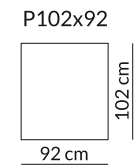

Elementy, które można zamówić z drewnianym podłokietnikiem

- [ Podłokietnik
- D Podłokietnik drewniany
- P Pufa
- PD Poduszka dekoracyjna
- III Pióra gęsie 70% + puch silikonowy 30%

CALYPSO

olta®

2022-10-14-05