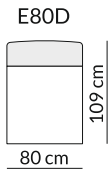

Elementy, które można zamówić z drewnianym podłokietnikiem

- [ Podłokietnik
- D Podłokietnik drewniany
- P Pufa
- PD Poduszka dekoracyjna
- III Pióra gęsie 70% + puch silikonowy 30%

CALYPSO

olta®

2022-10-14-05