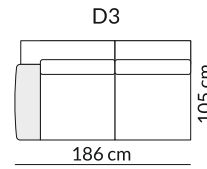

Elementy, które można zamówić z drewnianym podłokietnikiem

- [ Podłokietnik
- D Podłokietnik drewniany
- P Pufa
- PD Poduszka dekoracyjna
- III Pióra gęsie 70% + puch silikonowy 30%

CALYPSO

olta®

2022-10-14-05