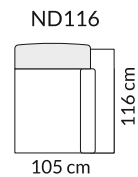

Elementy, które można zamówić z drewnianym podłokietnikiem

- [ Podłokietnik
- D Podłokietnik drewniany
- P Pufa
- PD Poduszka dekoracyjna
- III Pióra gęsie 70% + puch silikonowy 30%

CALYPSO

olta®

2022-10-14-05