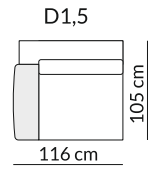

Elementy, które można zamówić z drewnianym podłokietnikiem

- [ Podłokietnik
- D Podłokietnik drewniany
- P Pufa
- PD Poduszka dekoracyjna
- III Pióra gęsie 70% + puch silikonowy 30%

CALYPSO

olta®

2022-10-14-05