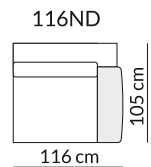

Elementy, które można zamówić z drewnianym podłokietnikiem

- [ Podłokietnik
- D Podłokietnik drewniany
- P Pufa
- PD Poduszka dekoracyjna
- III Pióra gęsie 70% + puch silikonowy 30%

CALYPSO

olta®

2022-10-14-05