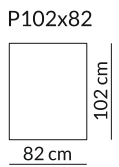

Elementy, które można zamówić z drewnianym podłokietnikiem

- [ Podłokietnik
- D Podłokietnik drewniany
- P Pufa
- PD Poduszka dekoracyjna
- III Pióra gęsie 70% + puch silikonowy 30%

CALYPSO

olta®

2022-10-14-05