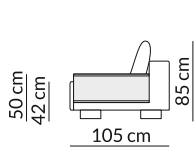

Elementy, które można zamówić z drewnianym podłokietnikiem

- [ Podłokietnik
- D Podłokietnik drewniany
- P Pufa
- PD Poduszka dekoracyjna
- III Pióra gęsie 70% + puch silikonowy 30%

CALYPSO

olta®

2022-10-14-05